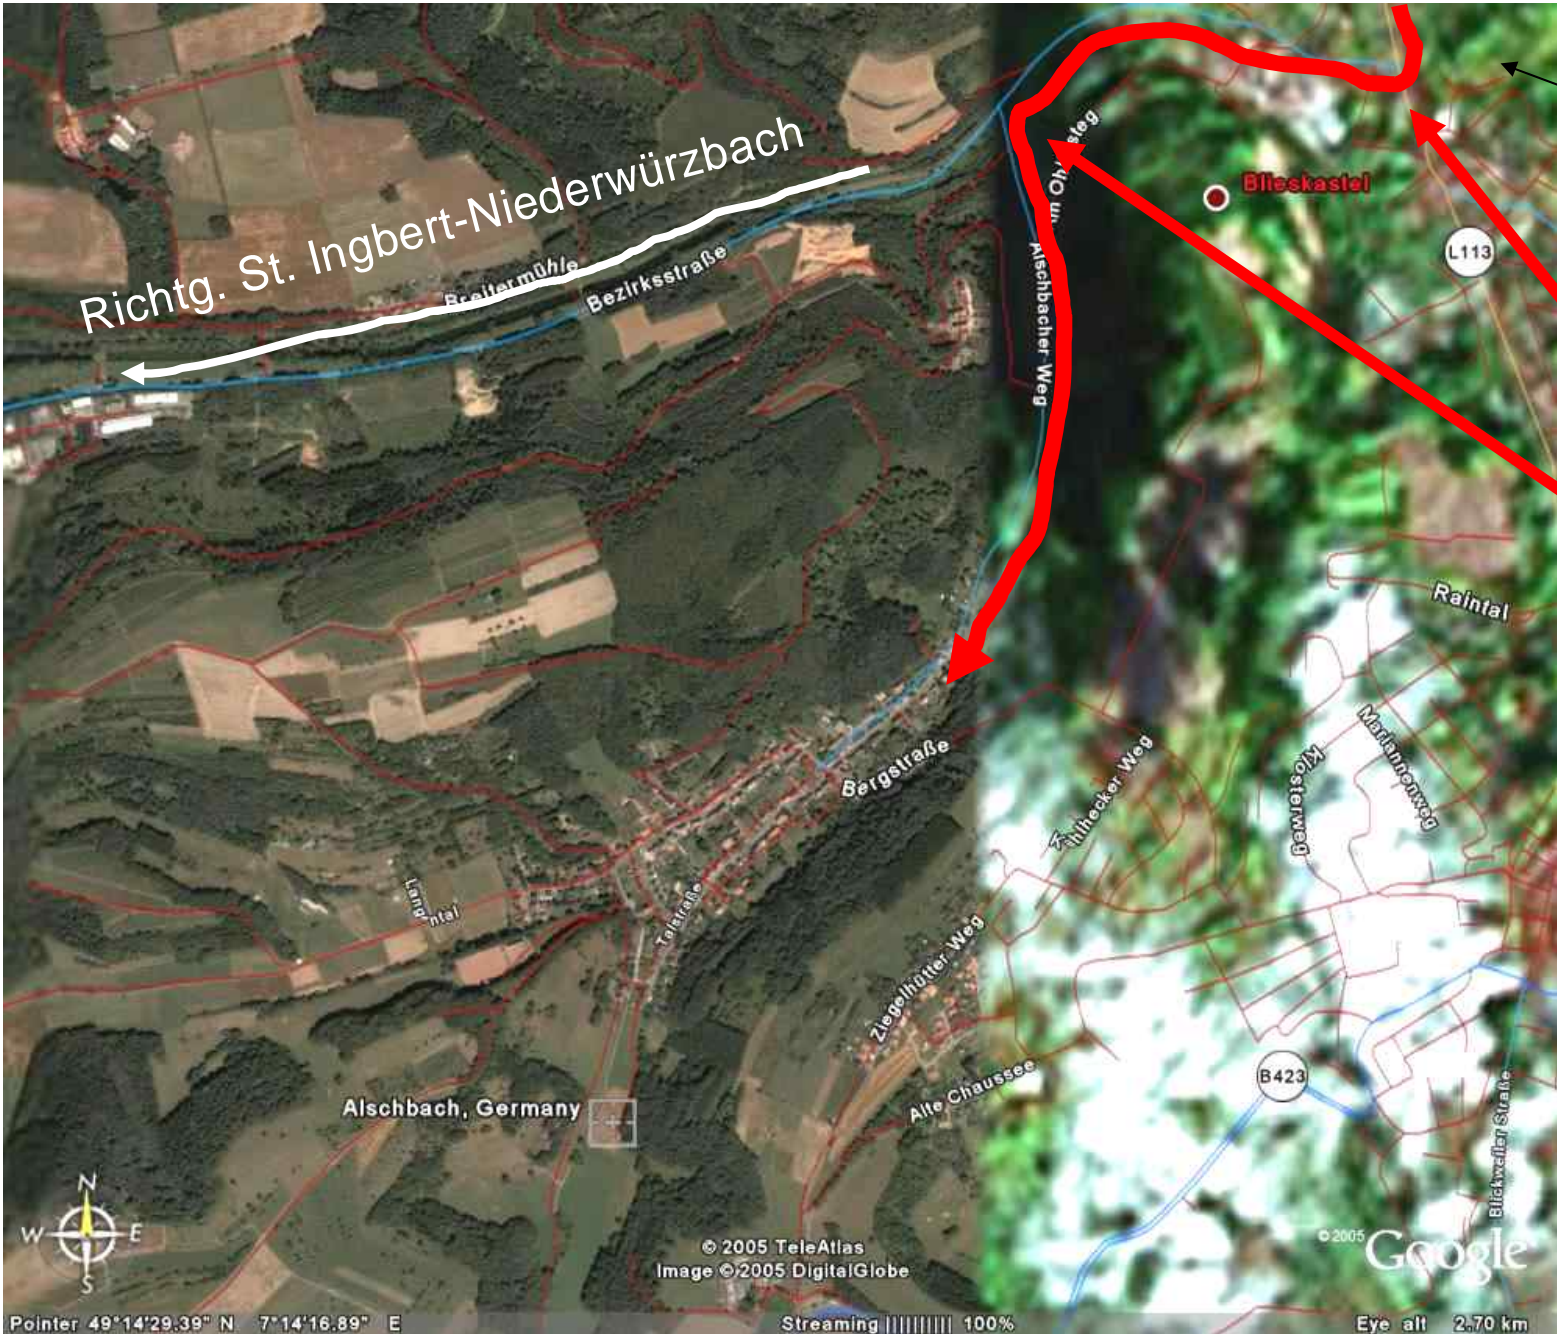

- Autobahn A1 – A8
Trier-Neunkirchen,
- AB-Kreuz Neunkirchen
Richtung Zweibrücken
- Abfahrt Kirkel-Limbach
Richtg. Kirkel, dort
- Richtg. Blieskastel
Ortsteil Lautzkirchen
- Richtg. St. Ingbert-
Niederwürzbach
- Nach ca. 2 km
Abfahrt links
nach Alschbach
(unmittelbar hinter
Bahnübergang)

AB-Kreuz Neunkirchen

Aus Richtg. Kirkel

**Blk-
Lautz-
kirchen**

Abbiegen
Richtung
St. Ingbert-
Niederwürzbach

Abbiegen
Richtung
Alsbach

Alsbach, Germany

Blieskastel

L113

Raintal

B423

© 2005 TeleAtlas
Image © 2005 DigitalGlobe

© 2005 Google

Pointer 49°14'29.39" N 7°14'16.89" E

Streaming | 100%

Eye alt 2.70 km

in
Alsbach

Talstr. 88

Tel.:
06842 960 310

Pointer 49°14'20.63" N 7°14'16.71" E

Streaming ||||| 100%

Eye alt 363 m